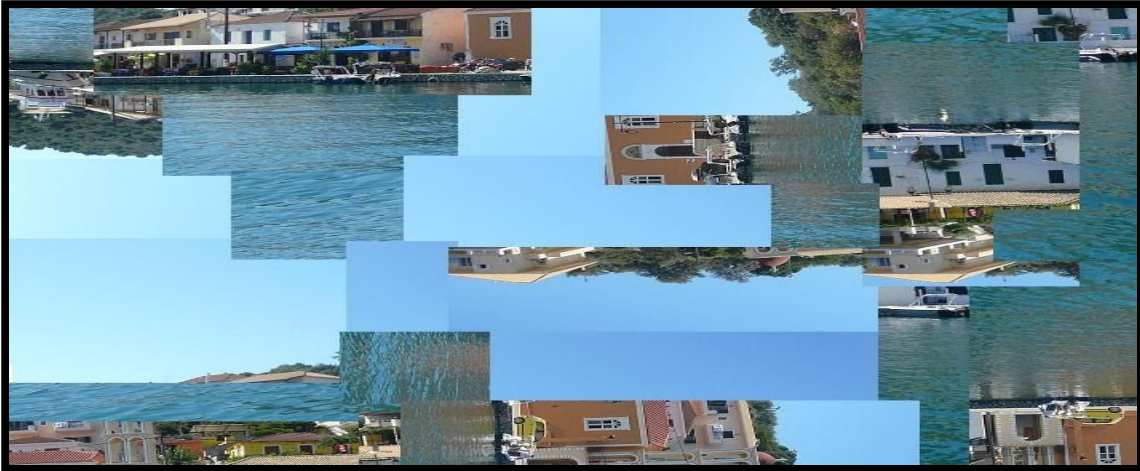

KUBISME

Het kubisme is een stroming in de moderne kunst, die loopt van ongeveer 1906 tot ongeveer 1920.

Het kubisme was een nieuwe manier om de werkelijkheid weer te geven. In het kubisme worden veel hoekige vormen gebruikt, hierdoor ziet het er een beetje warrig uit. Het lijkt vaak op een collage.

In het kubisme kun je drie periodes onderscheiden.

1. Geometrisch kubisme
2. Analytisch kubisme
3. Synthetisch kubisme

Kunstenaars die bij het kubisme horen zijn:

Pablo Picasso: https://wikikids.nl/Pablo_Picasso